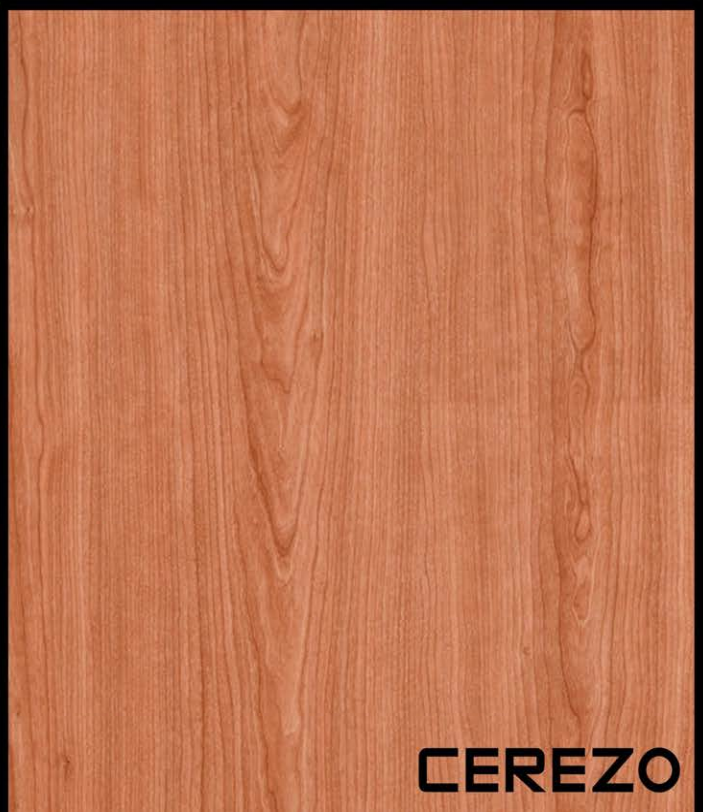

2400 x 600

2400 x 300

REF.101 LISO

**PANELES PARA TECHOS**

**REVESTIMIENTO DE PARED**

**HAYA**

**ROBLE**

**MAPLE**